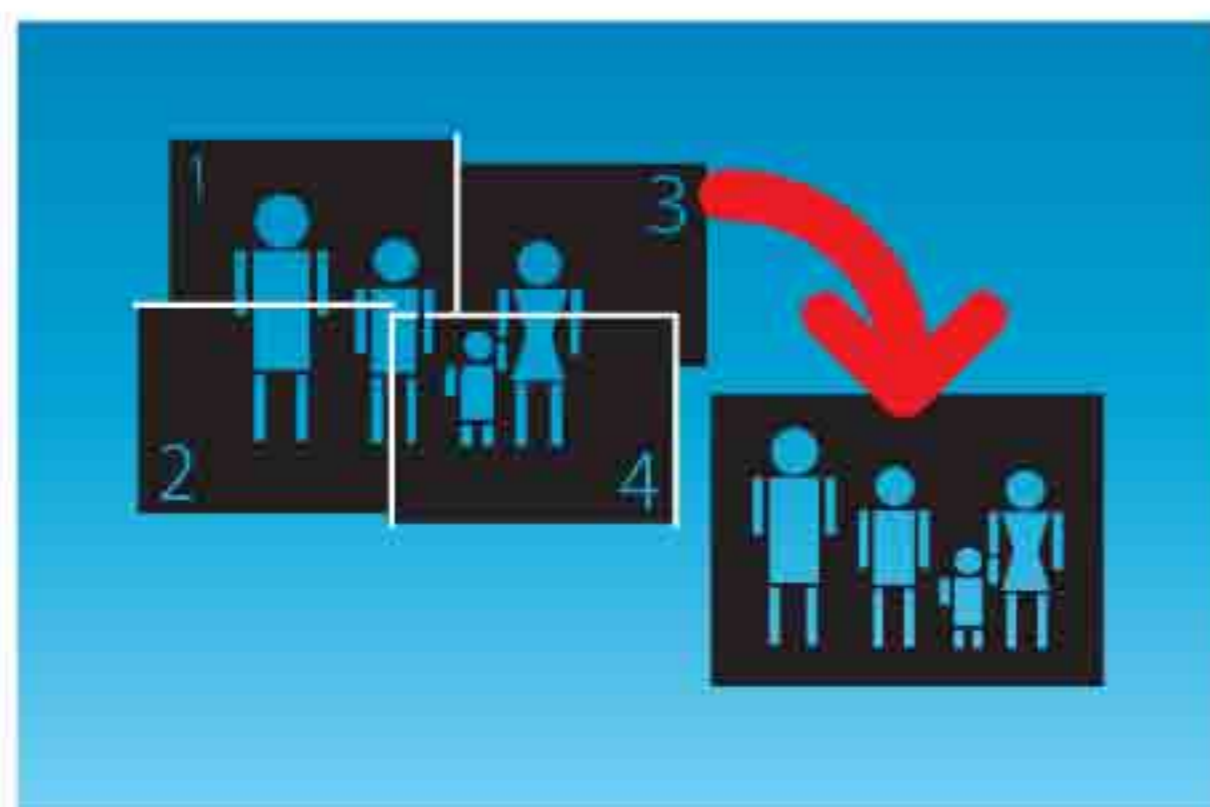

商品のご紹介

5つの特徴でどこでも簡単スキャン

①アルバム内やフレーム付の写真も、そのままスキャン。

②省エネ設計 アルカリ電池で約150枚スキャン。※1

③680グラムで持ち運びもラクラク。

④大きな写真等も、貼り合わせソフトHaRiZoで簡単に貼り合わせ編集。

⑤モニターパネル付、パソコンなしでもスキャン・保存。※2

商品仕様

型名	ToRiZo LPS-601
スキャナータイプ	フラッドベッドカラーCISスキャナ
スキャンサイズ	10.3x15.3 (A6) ※3
解像度	速度優先モード：300 dpi 画質優先モード：600 dpi
スキャンスピード	速度優先モード：8 秒 画質優先モード：18 秒
保存形式	JPEG
表示	ディスプレイ：1.7 インチカラーLCD
対応メモリーカード	SD/SDHC (32GB まで動作確認済み)
電源	単三アルカリ電池4 本
電池寿命	アルカリ単三電池の場合150 枚程度の画像をスキャンできます。※1
質量	680グラム
外形寸法	26.7 x 18.9 x 3.0 cm
認証	VCCI Class B
対応OS	Windows/Mac対応 ※4